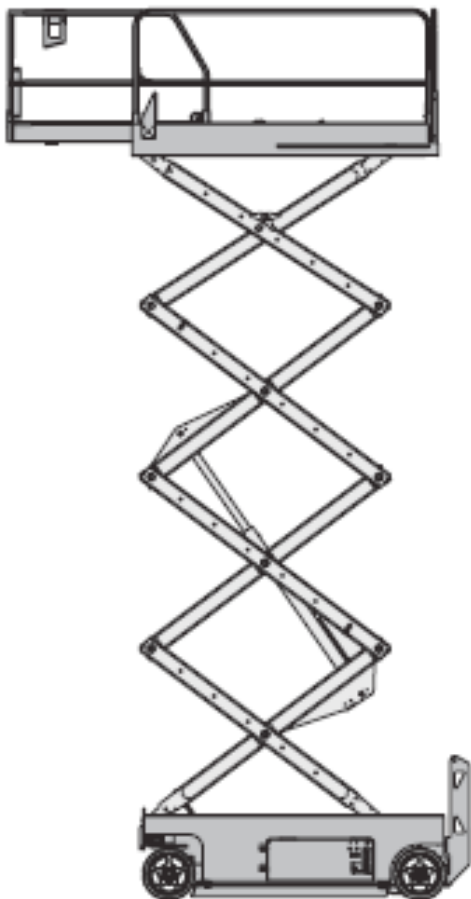

Elektro

Scherenbühne Elektro 8,0m

Genie GS 2032

Arbeitshöhe bis max.	7,90 m
Plattformhöhe bis max.	5,90 m
Traglast	363 kg
Plattformgröße	2,26 / 0,81 m
Erweiterbar auf	3,18 / 0,81 m
Antrieb	Elektro
Ladegerät	230 V
Länge / Breite / Höhe	2,44 / 0,81 / 2,13 m
Eigengewicht	2025 kg
Transportmöglichkeit	auf LKW oder Tieflader

Besonderheiten:

- Weiße Bereifung
- Plattformausschub 0,92 m
- klappbares Geländer, Höhe abgeklappt 1,75m